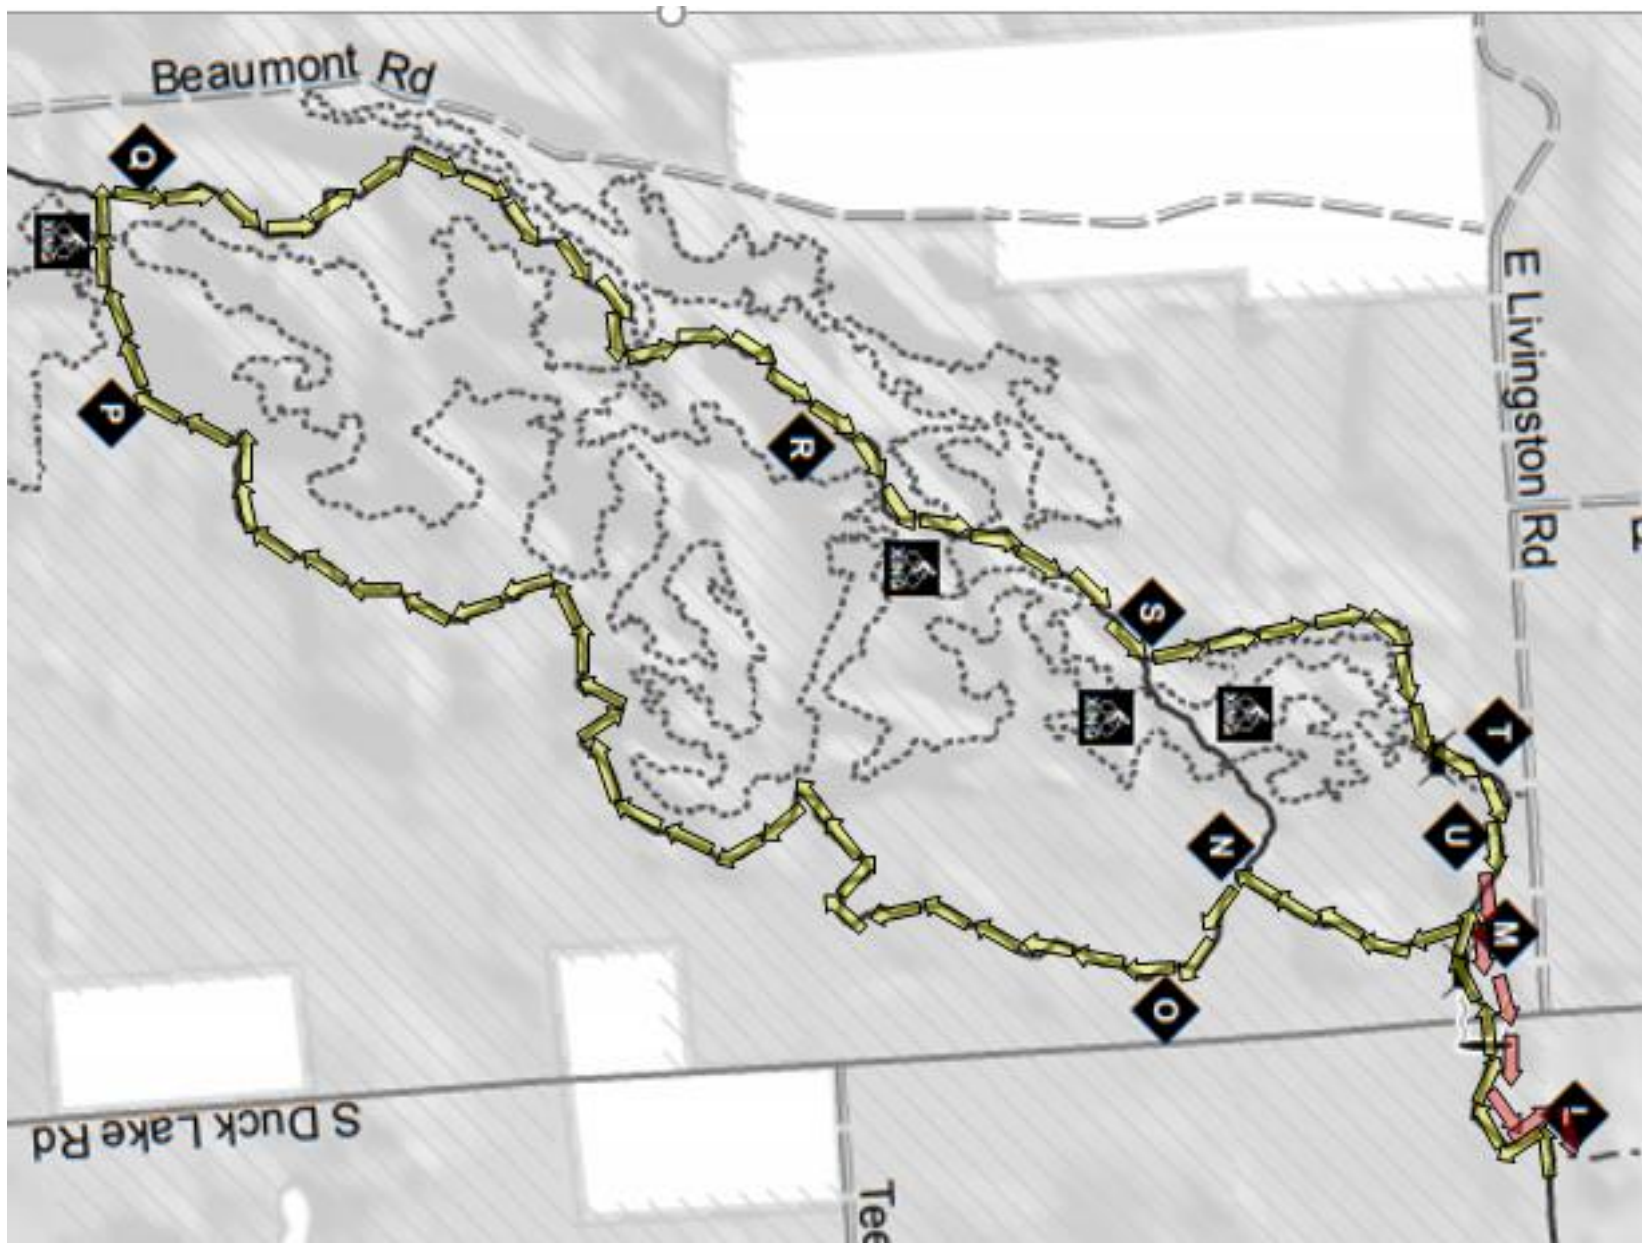

 = Out and back 4.5 mile section of the course

 = 4.1 Mile loop section of the course

 = Return to Out and Back Section

Route Directions:

Start----->-----1-->-----2----->---3----->---8----->---9----->---4 ----->---horse trail D-----
>---27----->---31----->---horse trail J--->---horse trail H----->---30----->---29----->--
--25----->---20----->---18----->---19----->---lake unnamed trail----->---5----->---Chief
Pontiac Trail----->---10----->---11----->---L----->---M----->---N----->---O----->---P-
----->---Q----->---R----->---S----->---T----->---U----->---11----->---10----->---Chief
Pontiac Trail----->---5----->---Lake unnamed trail----->---19----->---18----->---20-----
>---25----->---29----->---30--->---Horse trail H----->---Horse Trail J----->---31-----
>---27--->---horse trail D----->---4--->---9----->---8----->---3----->---2--->---1-----
--finish!!