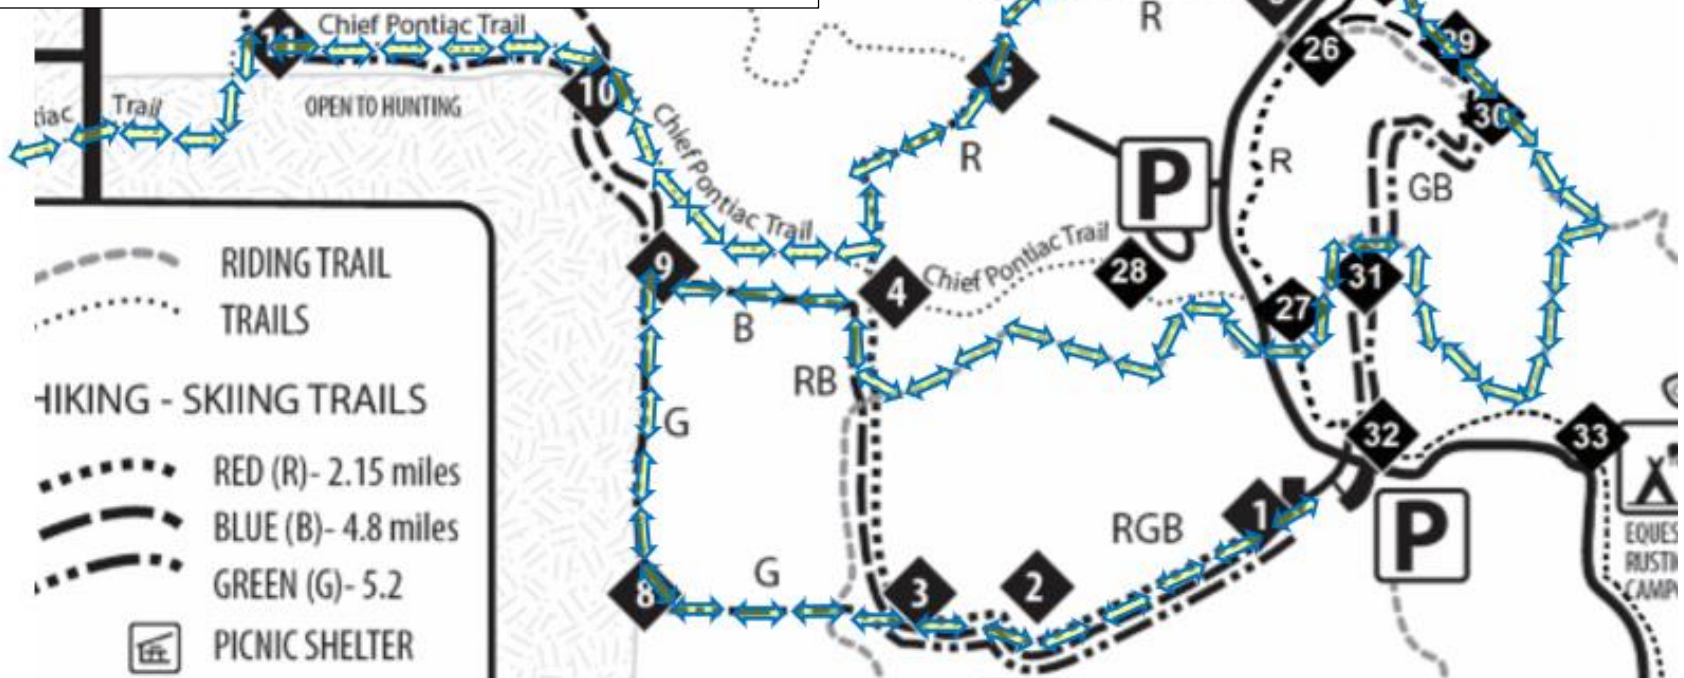

 = Out and back 4.5 mile section of the course

 = 4.1 Mile loop section of the course

 = Return to Out and Back Section

Route Directions:

Start----->-----1-->-----2----->---3----->---8----->---9----->---4 ----->---horse trail D-----
>---27----->---31----->---horse trail J--->---horse trail H----->---30----->---29----->--
--25----->---20----->---18----->---19----->---lake unnamed trail----->---5----->---Chief
Pontiac Trail----->---10----->---11----->---L----->---M----->---N----->---O----->---P-
----->---Q----->---R----->---S----->---T----->---U----->---11----->---10----->---Chief
Pontiac Trail----->---5----->---Lake unnamed trail----->---19----->---18----->---20-----
>---25----->---29----->---30--->---Horse trail H----->---Horse Trail J----->---31-----
>---27--->---horse trail D----->---4--->---9----->---8----->---3----->---2--->---1-----
--finish!!